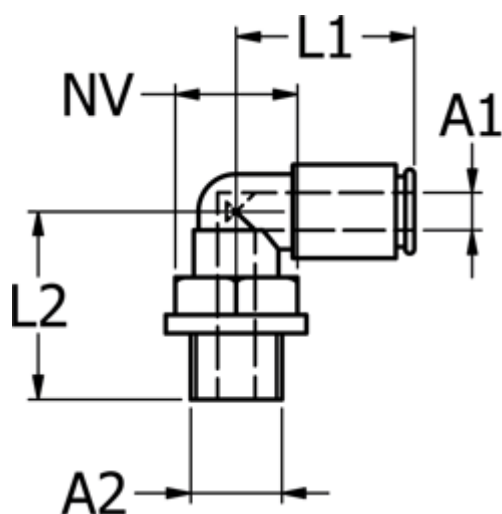

Varenummer: 5867540186  
Beskrivelse: Metalfitting 754.018-6, Ø6 - G 1/8"  
Push-in vinkel

## Mål

Gevind A2	= G 1/8"
L1	= 21.9
L2	= 19.1
NV	= 12
Udvendig slangediameter A1	= 6